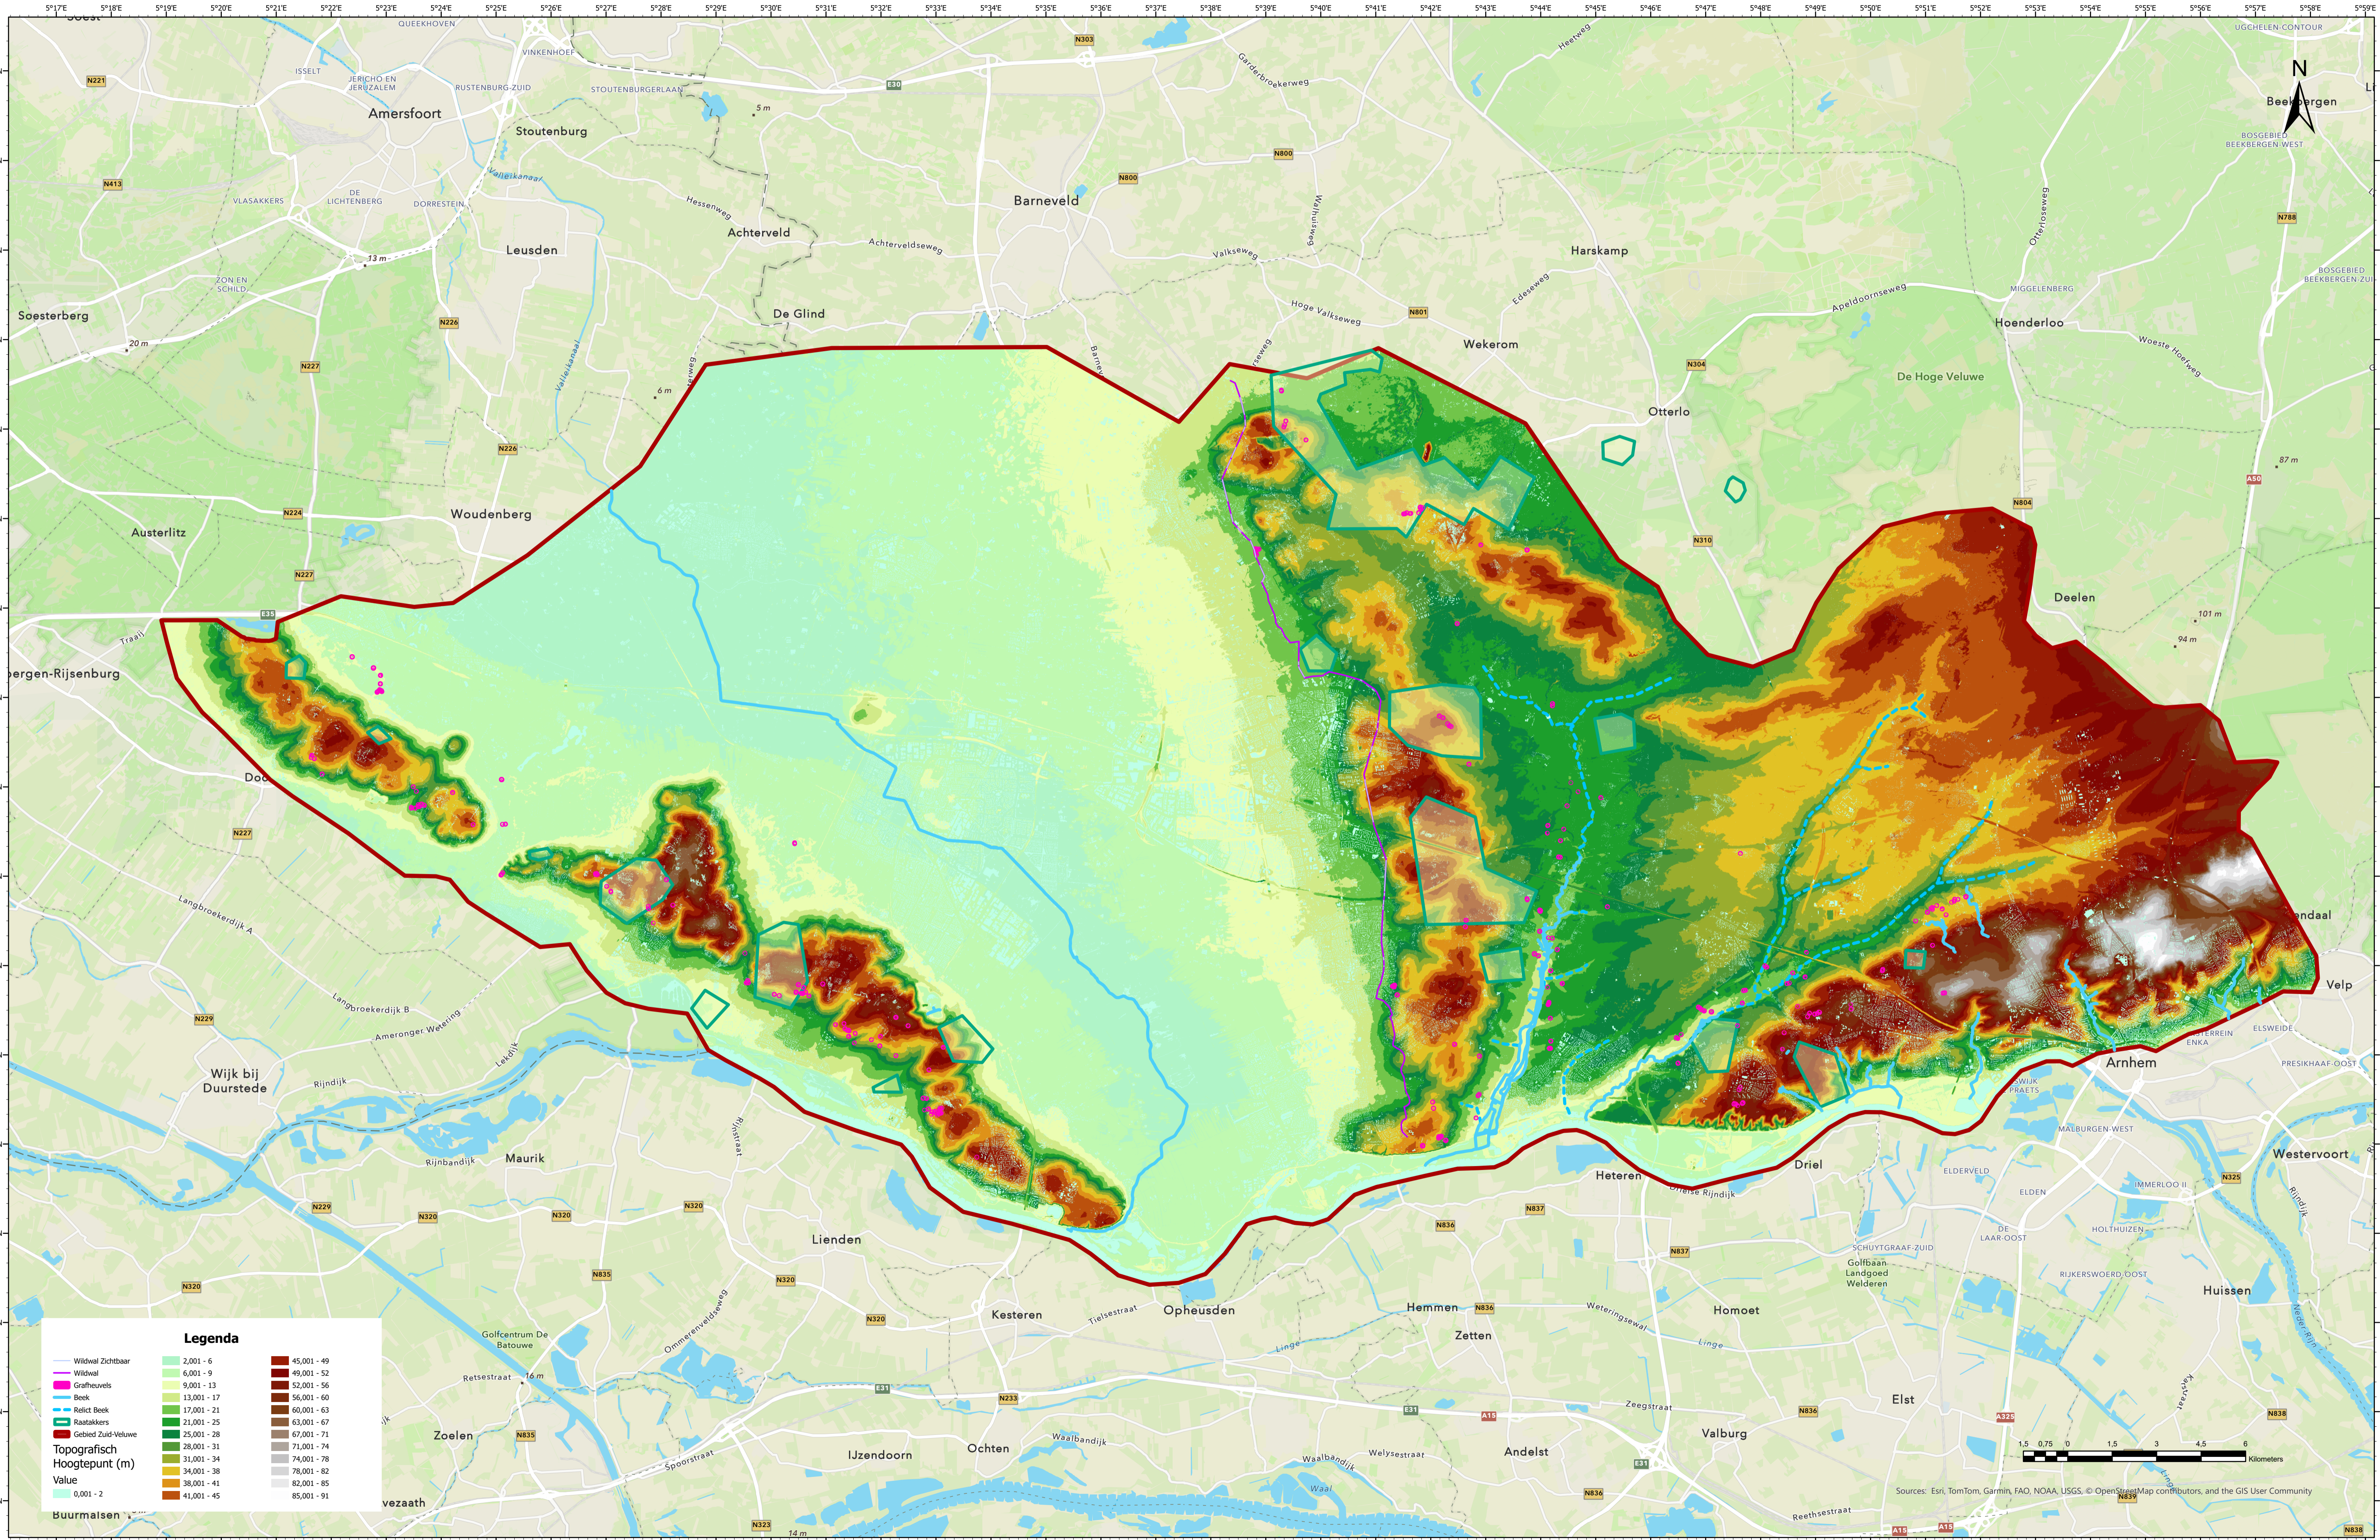

Topografische Hoogtekaart van de Zuid-Veluwe

Legenda			
	Wildwat Zichtbaar		
	Wildwat		
	Grafheuvels		
	Beek		
	Relict Beek		
	Raatakkers		
	Gebied Zuid-Veluwe		
	Topografisch Hoogtepunt (m)		
	Value		
	0,001 - 2		
	2,001 - 6		45,001 - 49
	6,001 - 9		49,001 - 52
	9,001 - 13		52,001 - 56
	13,001 - 17		56,001 - 60
	17,001 - 21		60,001 - 63
	21,001 - 25		63,001 - 67
	25,001 - 28		67,001 - 71
	28,001 - 31		71,001 - 74
	31,001 - 34		74,001 - 78
	34,001 - 38		78,001 - 82
	38,001 - 41		82,001 - 85
	41,001 - 45		85,001 - 91

Sources: Esri, TomTom, Garmin, FAO, NOAA, USGS, © OpenStreetMap contributors, and the GIS User Community